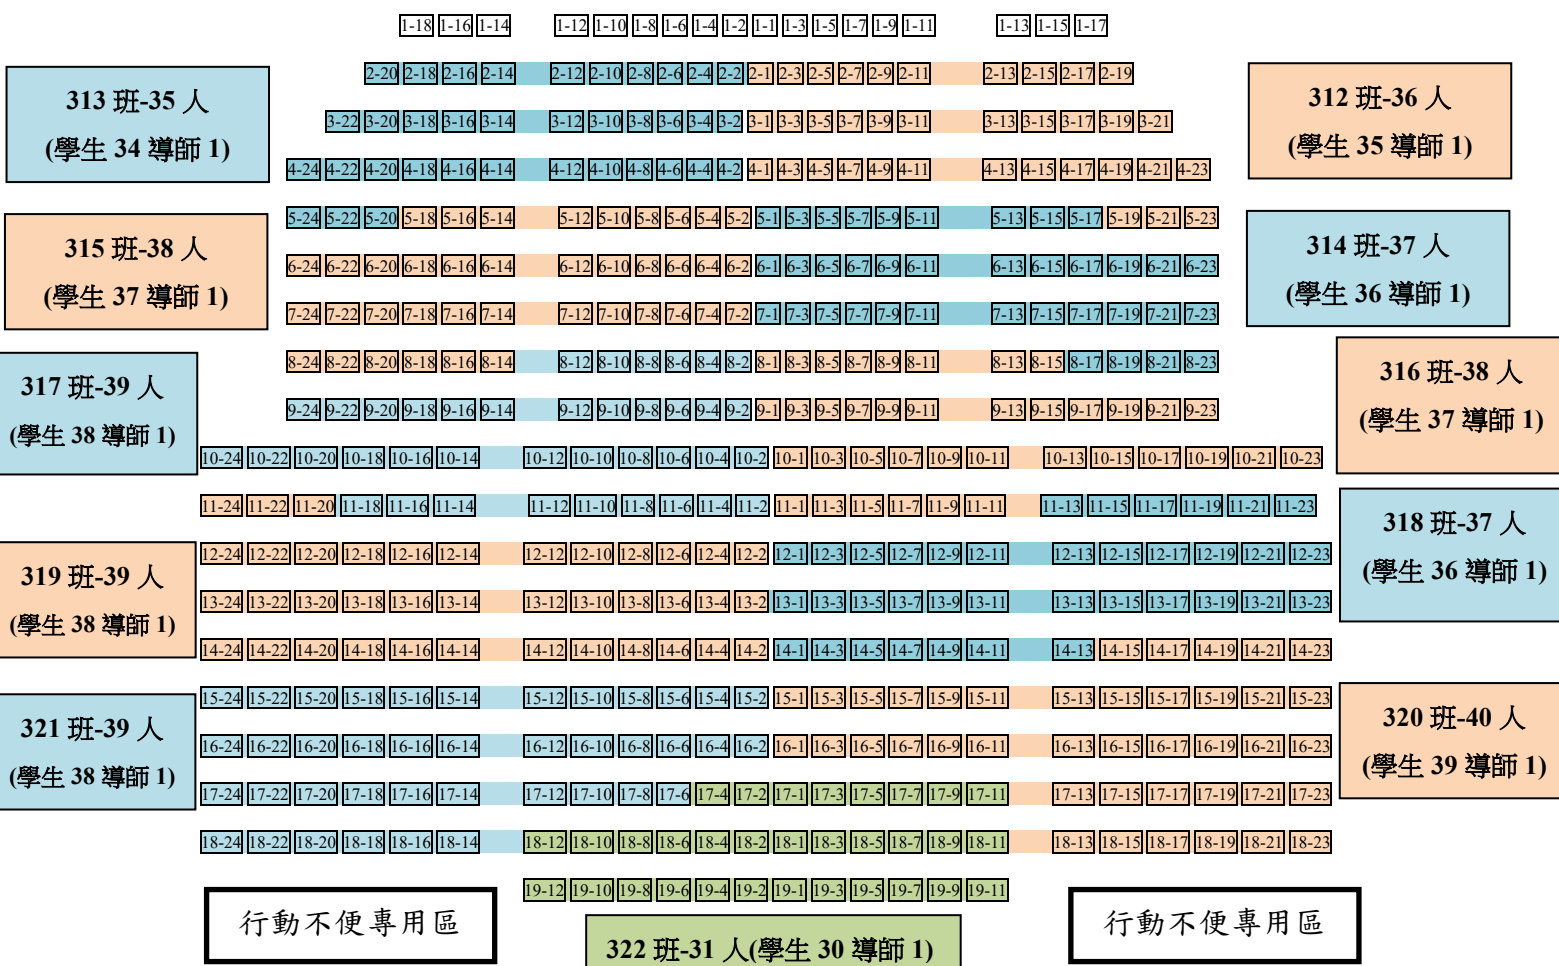

# 臺北市立成功高級中學 視聽中心平面圖

舞台(投影幕)

【一樓門廳】

# 臺北市立成功高級中學 視聽中心平面圖

舞台(投影幕)

## 【一樓門廳】