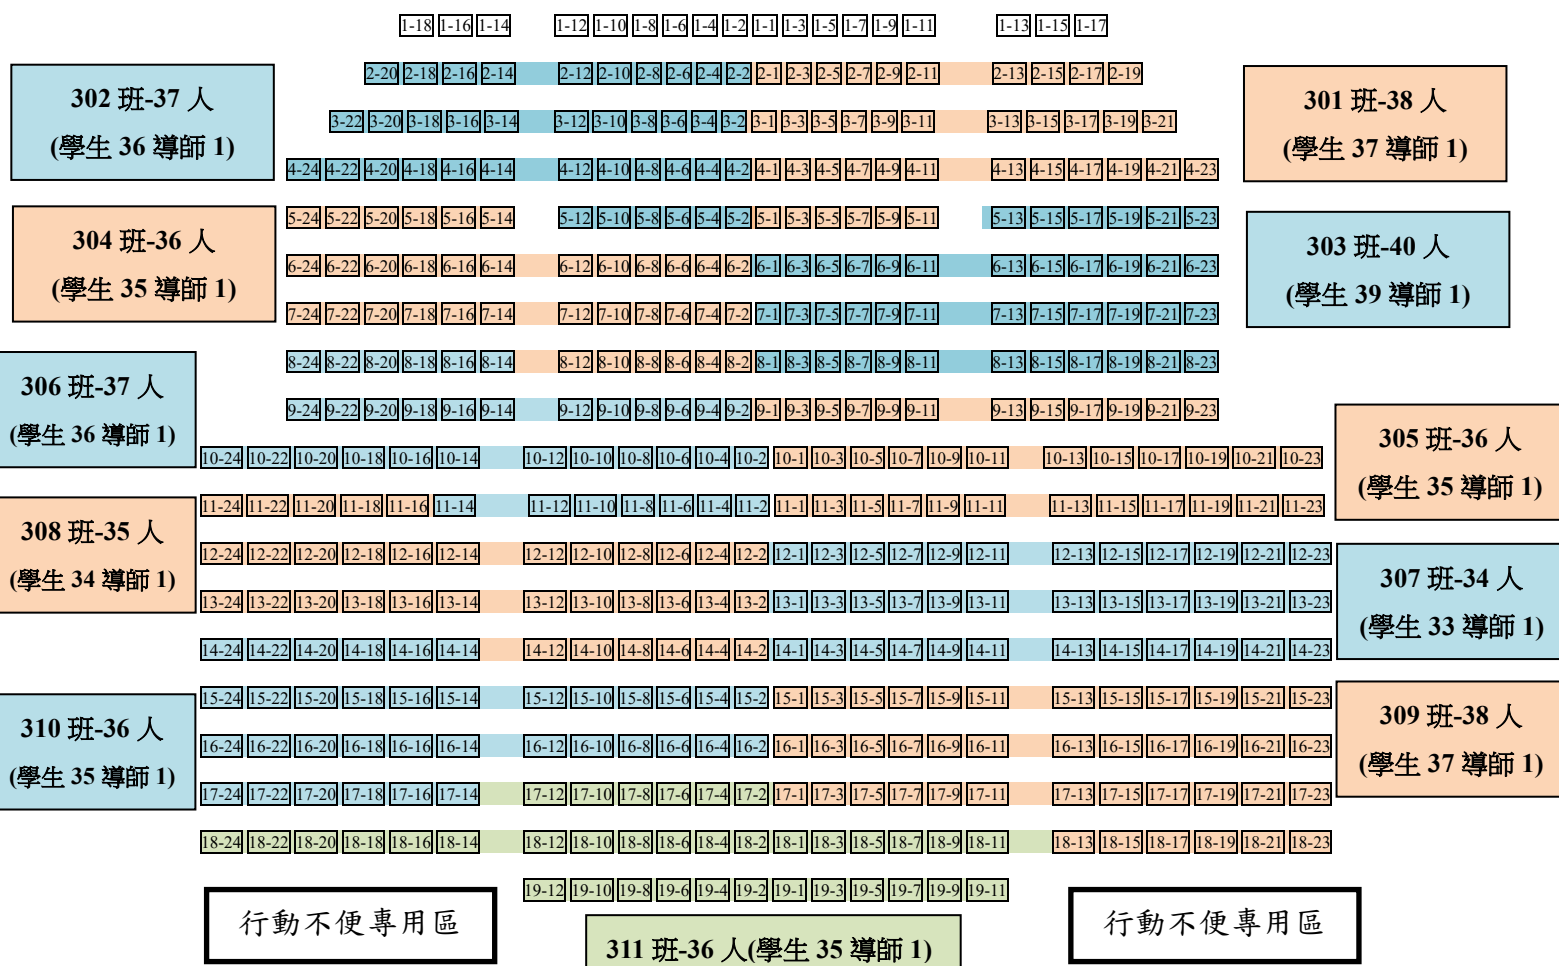

# 臺北市立成功高級中學 視聽中心平面圖

舞台(投影幕)

【一樓門廳】

# 臺北市立成功高級中學 視聽中心平面圖

舞台(投影幕)

## 【一樓門廳】