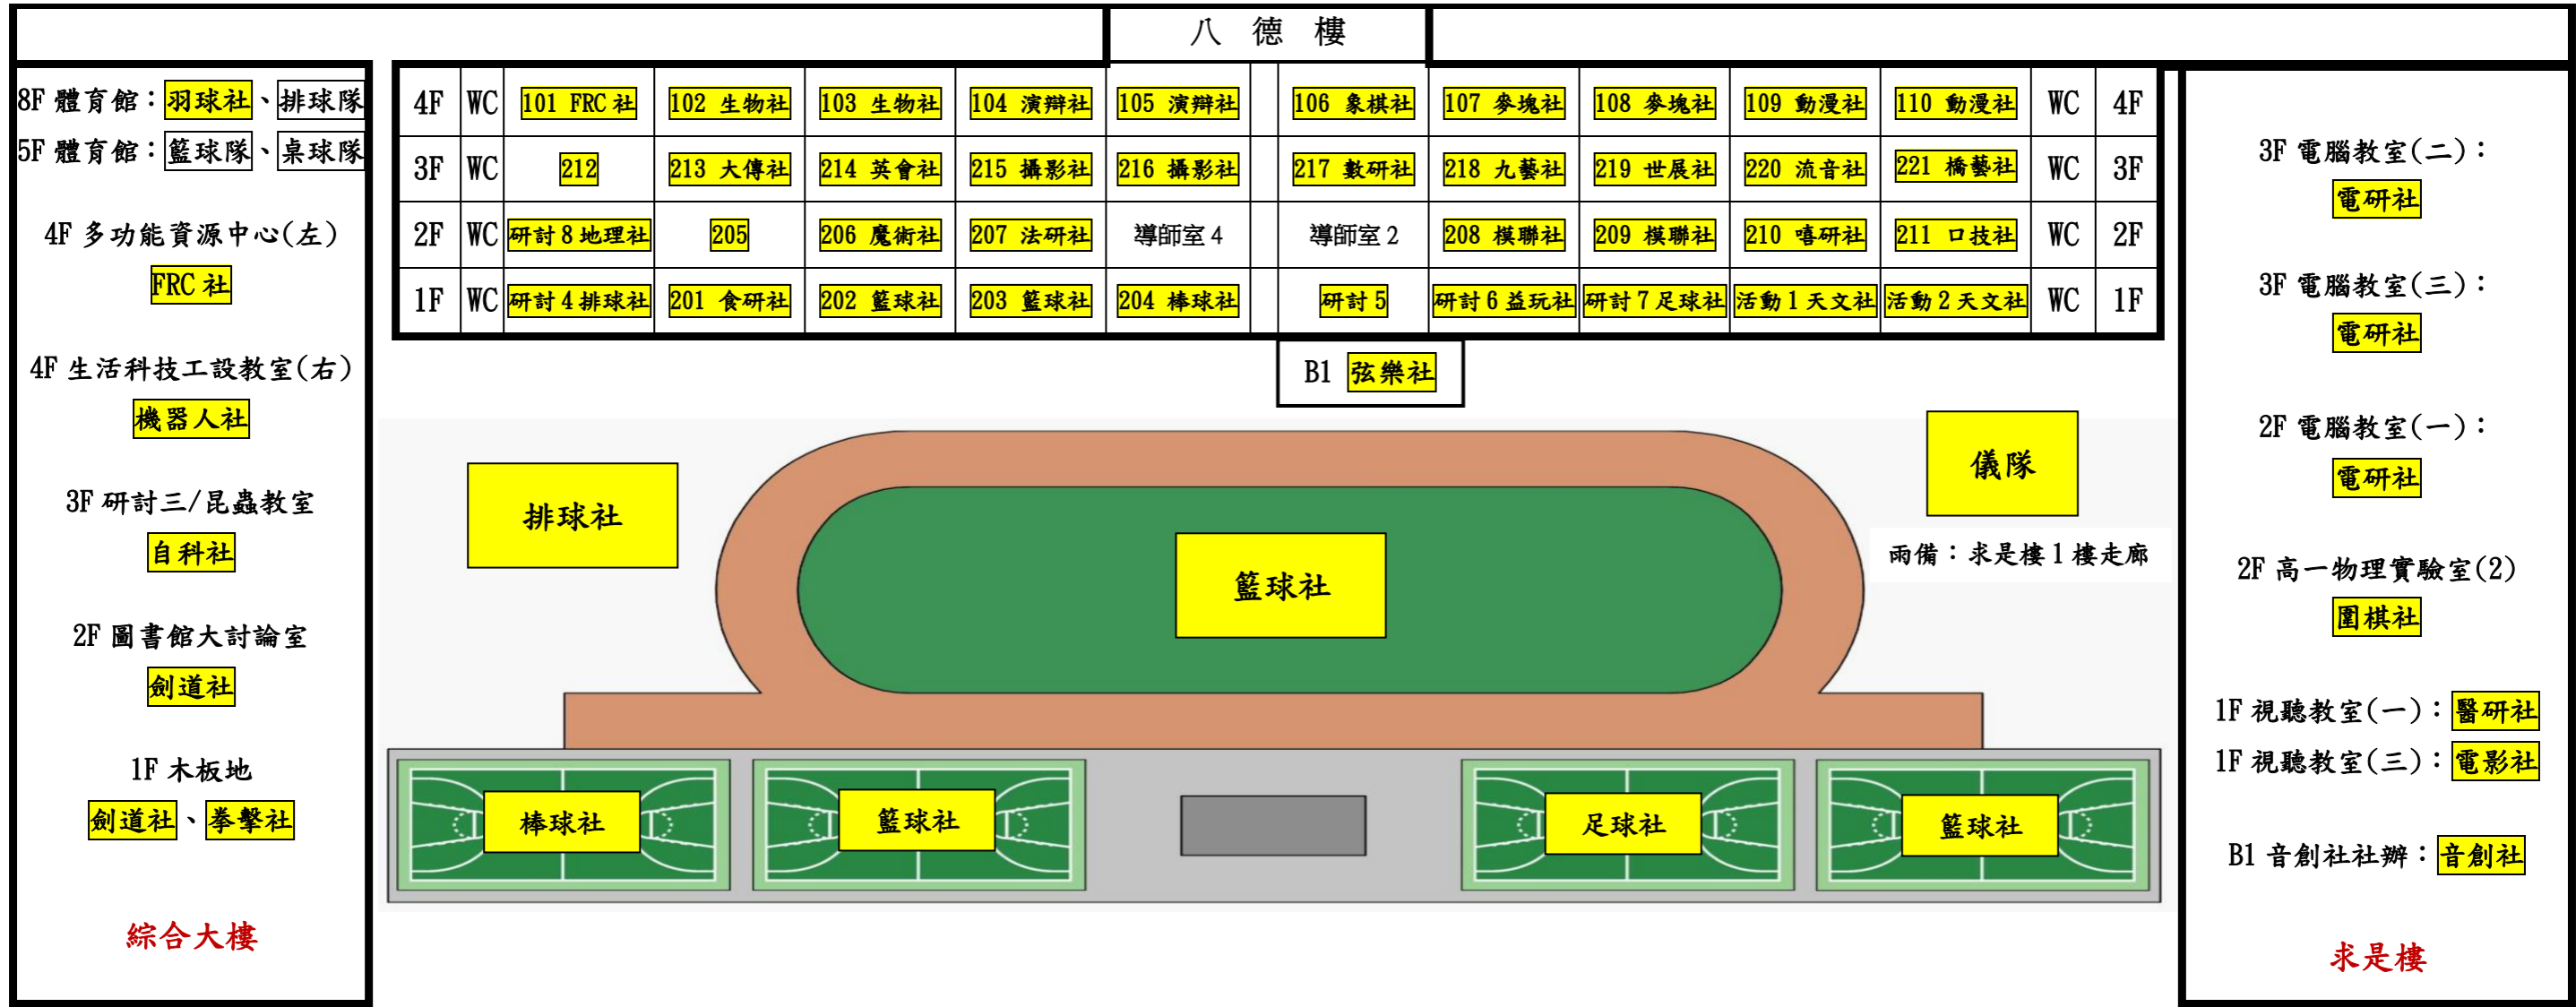

# 114 學年度第 2 學期社團活動教室(暫行)分配圖

115.1.21 修訂

B1			舞蹈教室 軍武社	B01 熱舞社				B1 管樂社	B1 國樂社				電梯		B1	
1F				研討 2 韓研社	會議室	校長室	教務處	學務處					電梯		WC	1F
2F								校安室	111 童軍社	112 哲學社	113 生命社	114 音創社	電梯		WC	2F
3F													電梯		WC	3F
4F													電梯		WC	4F
5F									5F 閱覽室				電梯		WC	5F

四維樓

大門口