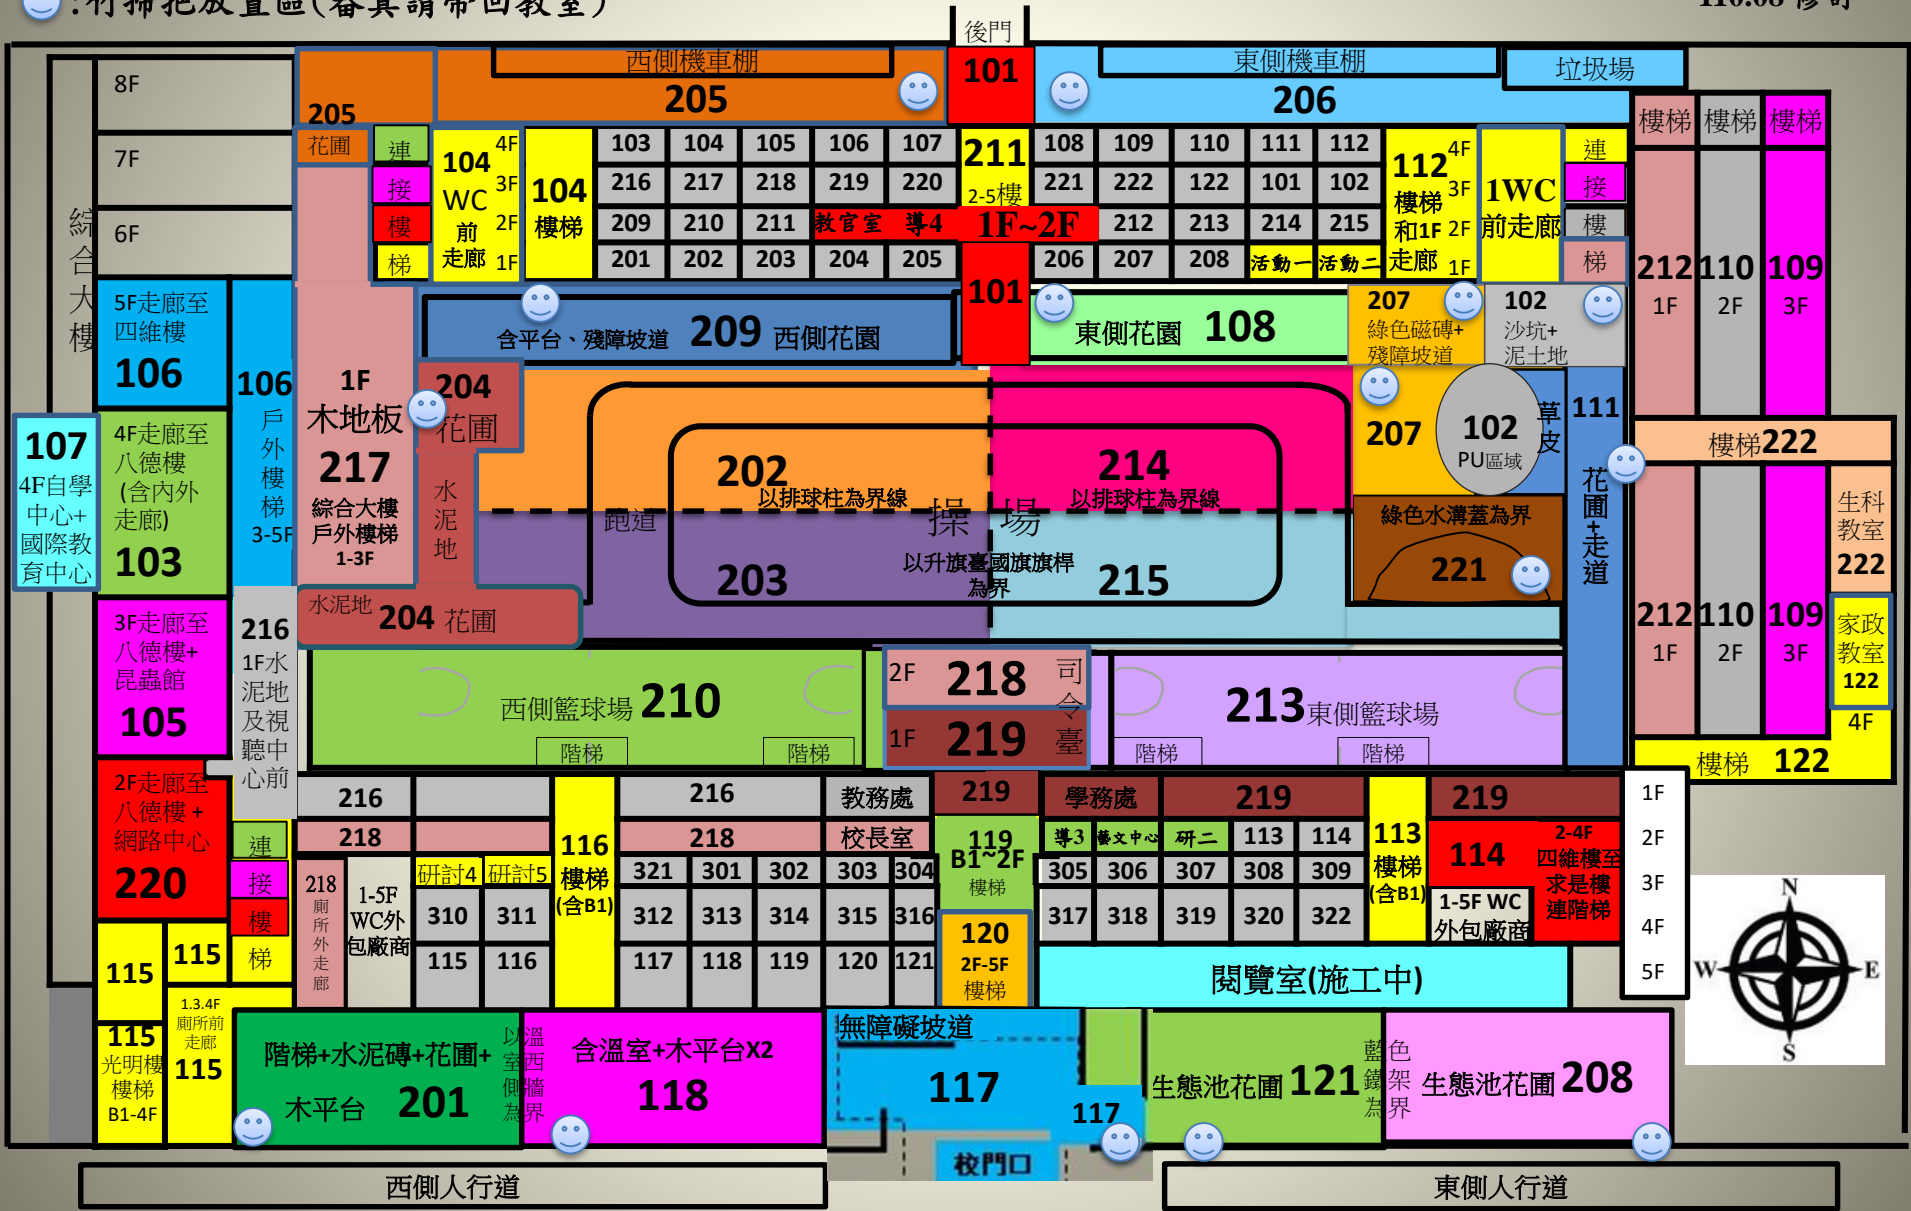

110學年度第一學期全校外掃區分配圖

110.08 修訂

☺:竹掃把放置區(畚箕請帶回教室)

綜合大樓

107
4F自學中心+國際教育中心

105
3F走廊至八德樓+昆蟲館

220
2F走廊至八德樓+網路中心

115
光明樓樓梯 B1-4F

115
1.3.4F廁所前走廊

西側人行道

後門

101

211

101

101

202

203

218

219

116

119

120

117

117

214

215

213

219

219

113

114

113