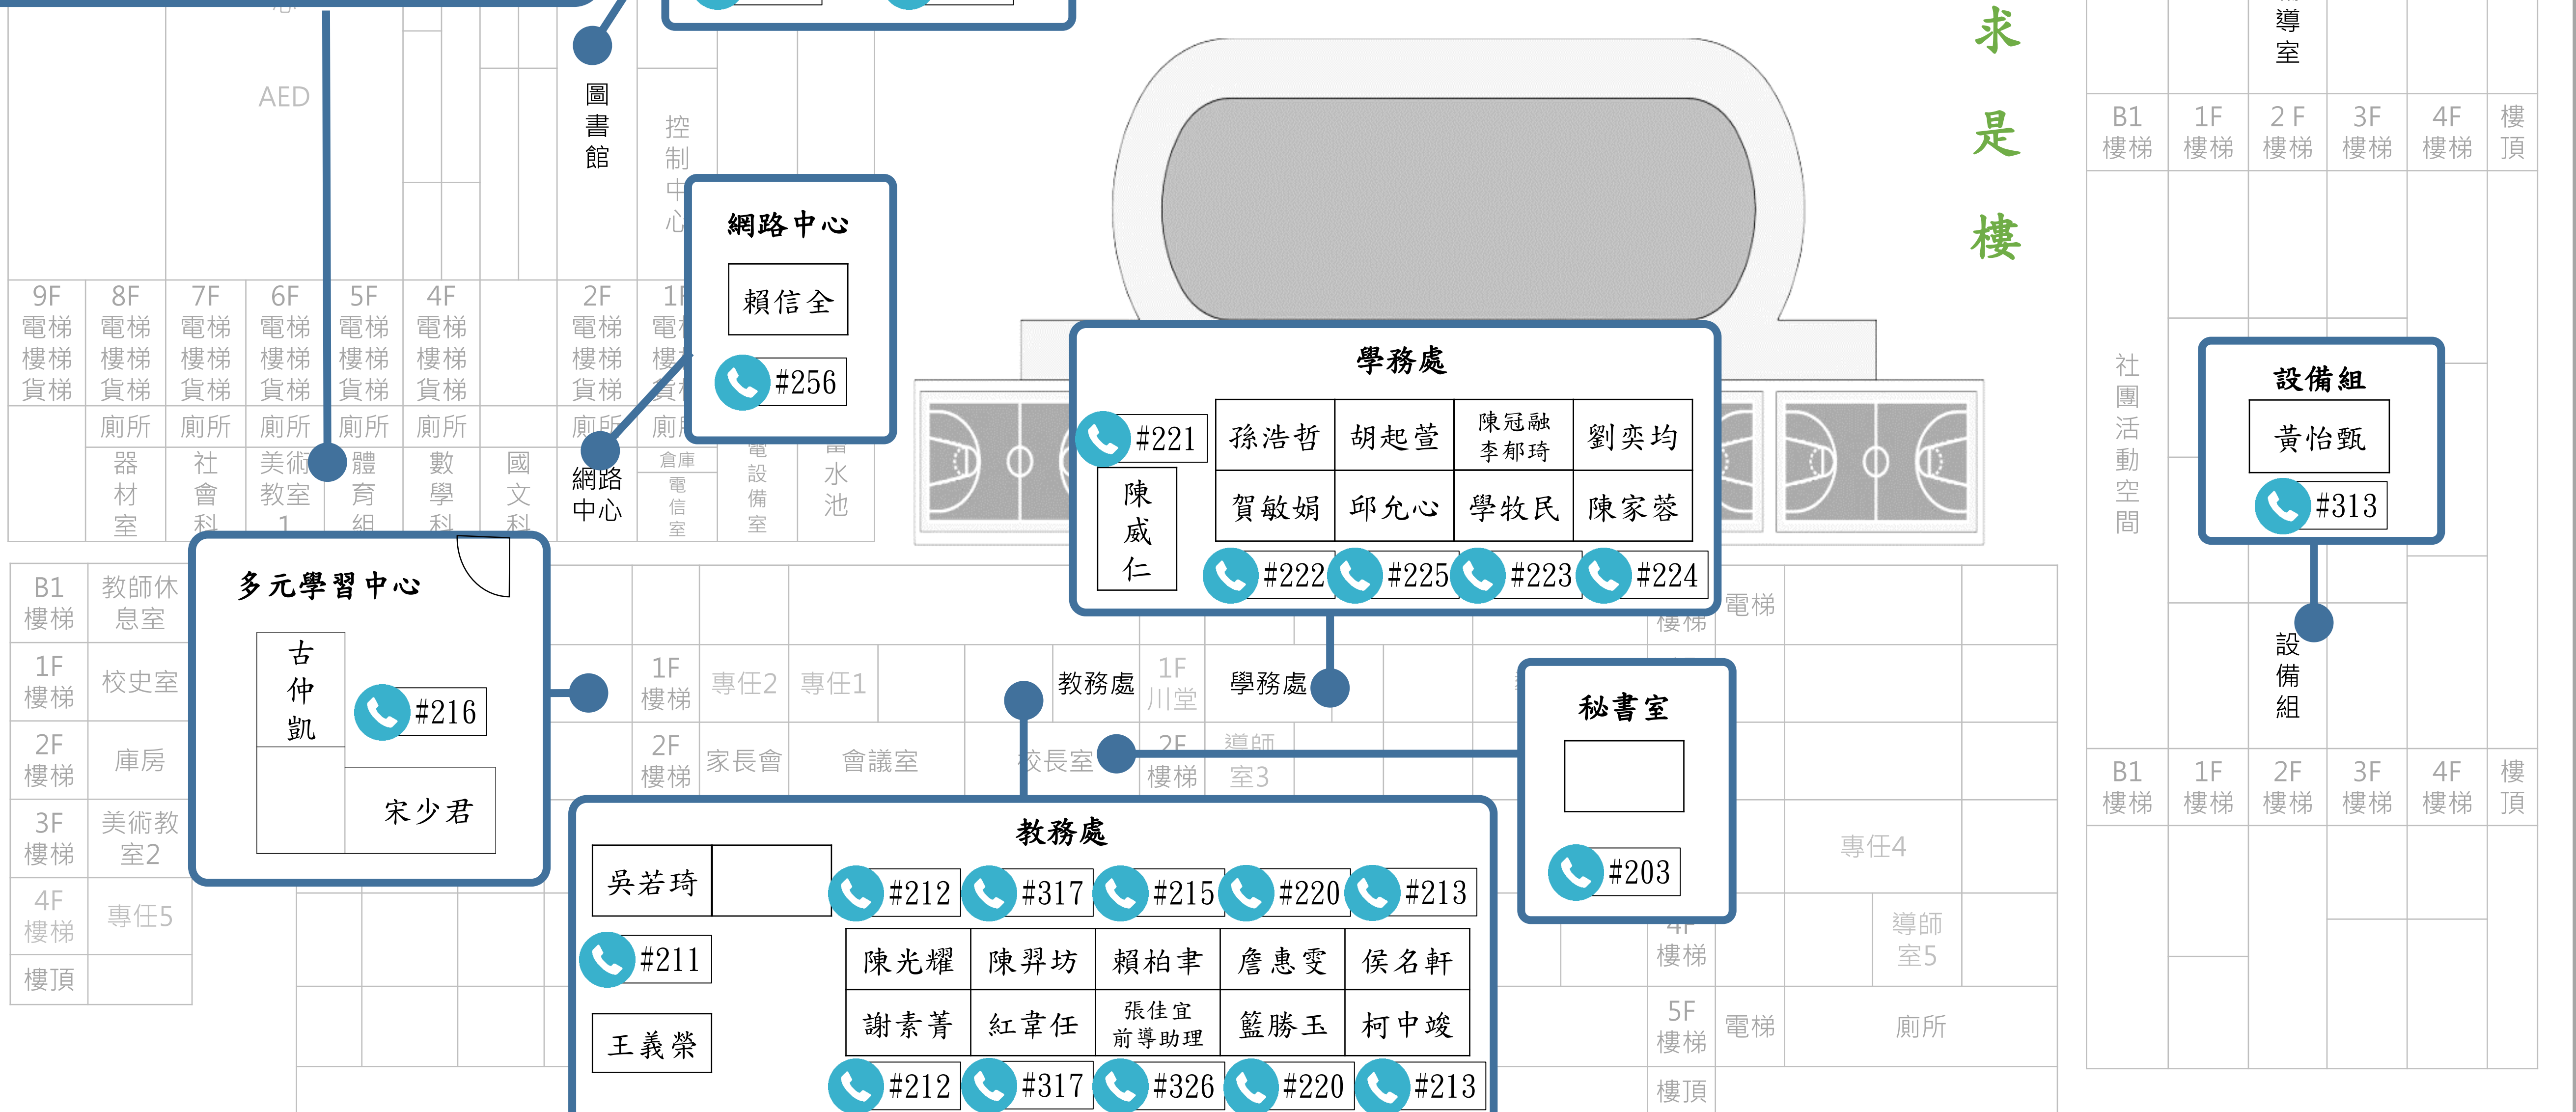

青島東路

後門

八德樓

紹興南街

求是樓

光明樓

林森南路

四維樓

濟南路一段

校門

側門

綜合大樓五樓 體育組

- 董紋進
- 楊好涵
- (蔡君豪)
- 吳喜智
- 徐唯翔 #276
- 李垂裕
- 麥智傑
- 蔡君豪
- 賴俊明

綜合大樓

1F 樓梯 B1 樓梯 B2 樓梯

圖書館

- 郭佩菁 #251
- 甄浩雲 #252
- 林詩瑩

八德樓二樓 教官室

- #271
- #272
- #275
- 學牧民
- 吳宗晏
- 張佳正
- #273
- 顏稜宏
- 蕭泓瑜 #275
- #274
- 許景棟

- (郭佩菁) #245
- 呂學侃 #244
- 陳姿蓉 #244
- 侯佩瑜 #243
- 姜懿芸 #242
- 許自蕙 俞錦良 #242
- 陳怡如 #241

網路中心

- 賴信全 #256

學務處

- #221
- 孫浩哲
- 胡起萱
- 陳冠融 李郁琦
- 劉奕均
- 陳威仁 #222
- 賀敏娟
- 邱允心
- 學牧民
- 陳家蓉 #224
- #225
- #223

多元學習中心

- 古仲凱 #216
- 宋少君

秘書室

- #203

教務處

- 吳若琦 #212
- #317
- #215
- #220
- #213
- #211
- 陳光耀
- 陳羿坊
- 賴柏聿
- 詹惠雯
- 侯名軒
- 王義榮
- 謝素菁
- 紅韋任
- 張佳宜 前導助理
- 籃勝玉
- 柯中竣
- #212
- #317
- #326
- #220
- #213

設備組

- 黃怡甄 #313

傳達室

側門