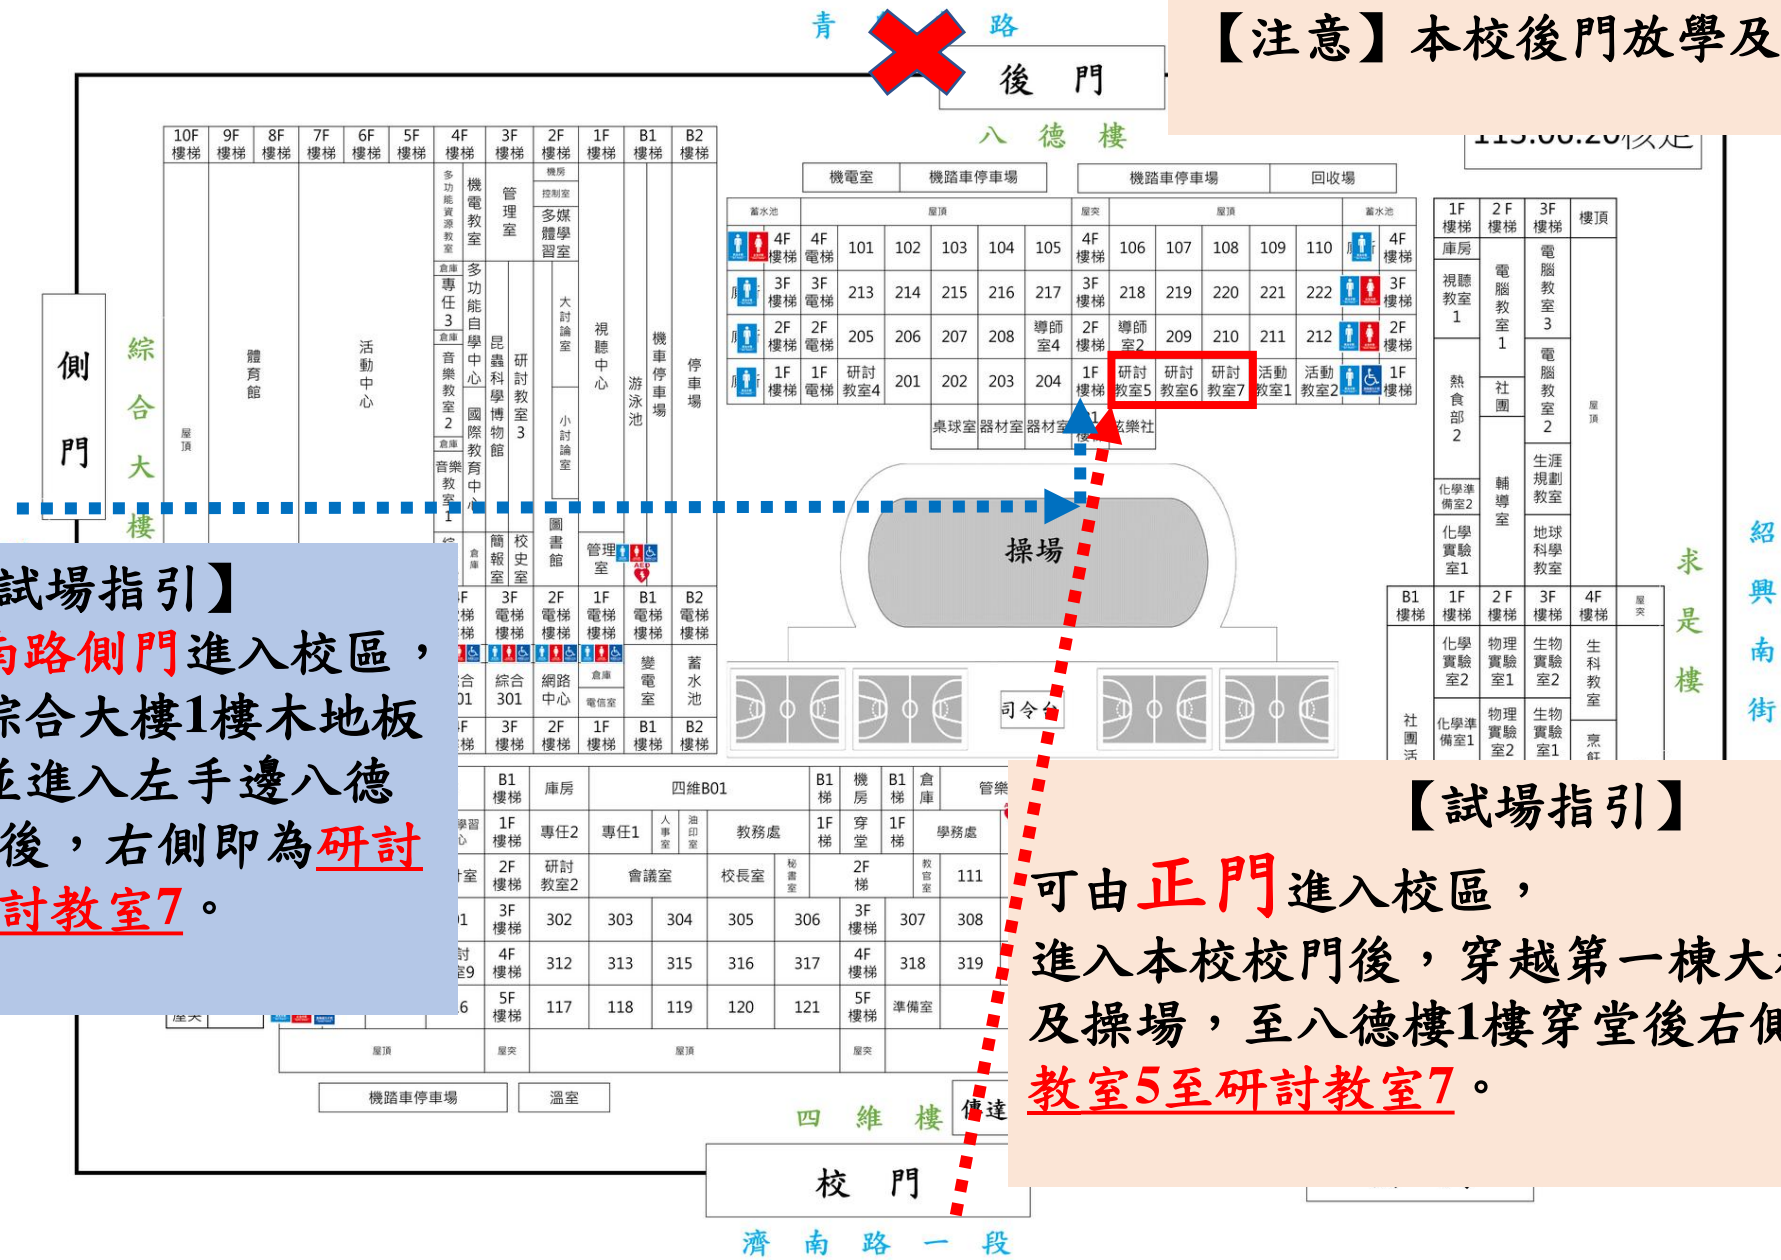

# 臺北市立成功高級中學 115學年度第1次正式教師甄選【初試】試場配置圖

【注意】本校後門放學及假日不開放。

**【試場指引】**  
 可由**林森南路側門**進入校區，  
 穿越本校綜合大樓1樓木地板  
 及操場，並進入左手邊八德  
 樓1樓穿堂後，右側即為**研討  
 教室5至研討教室7**。

**【試場指引】**  
 可由**正門**進入校區，  
 進入本校校門後，穿越第一棟大樓（四維樓）  
 及操場，至八德樓1樓穿堂後右側即為**研討  
 教室5至研討教室7**。

濟南路一段