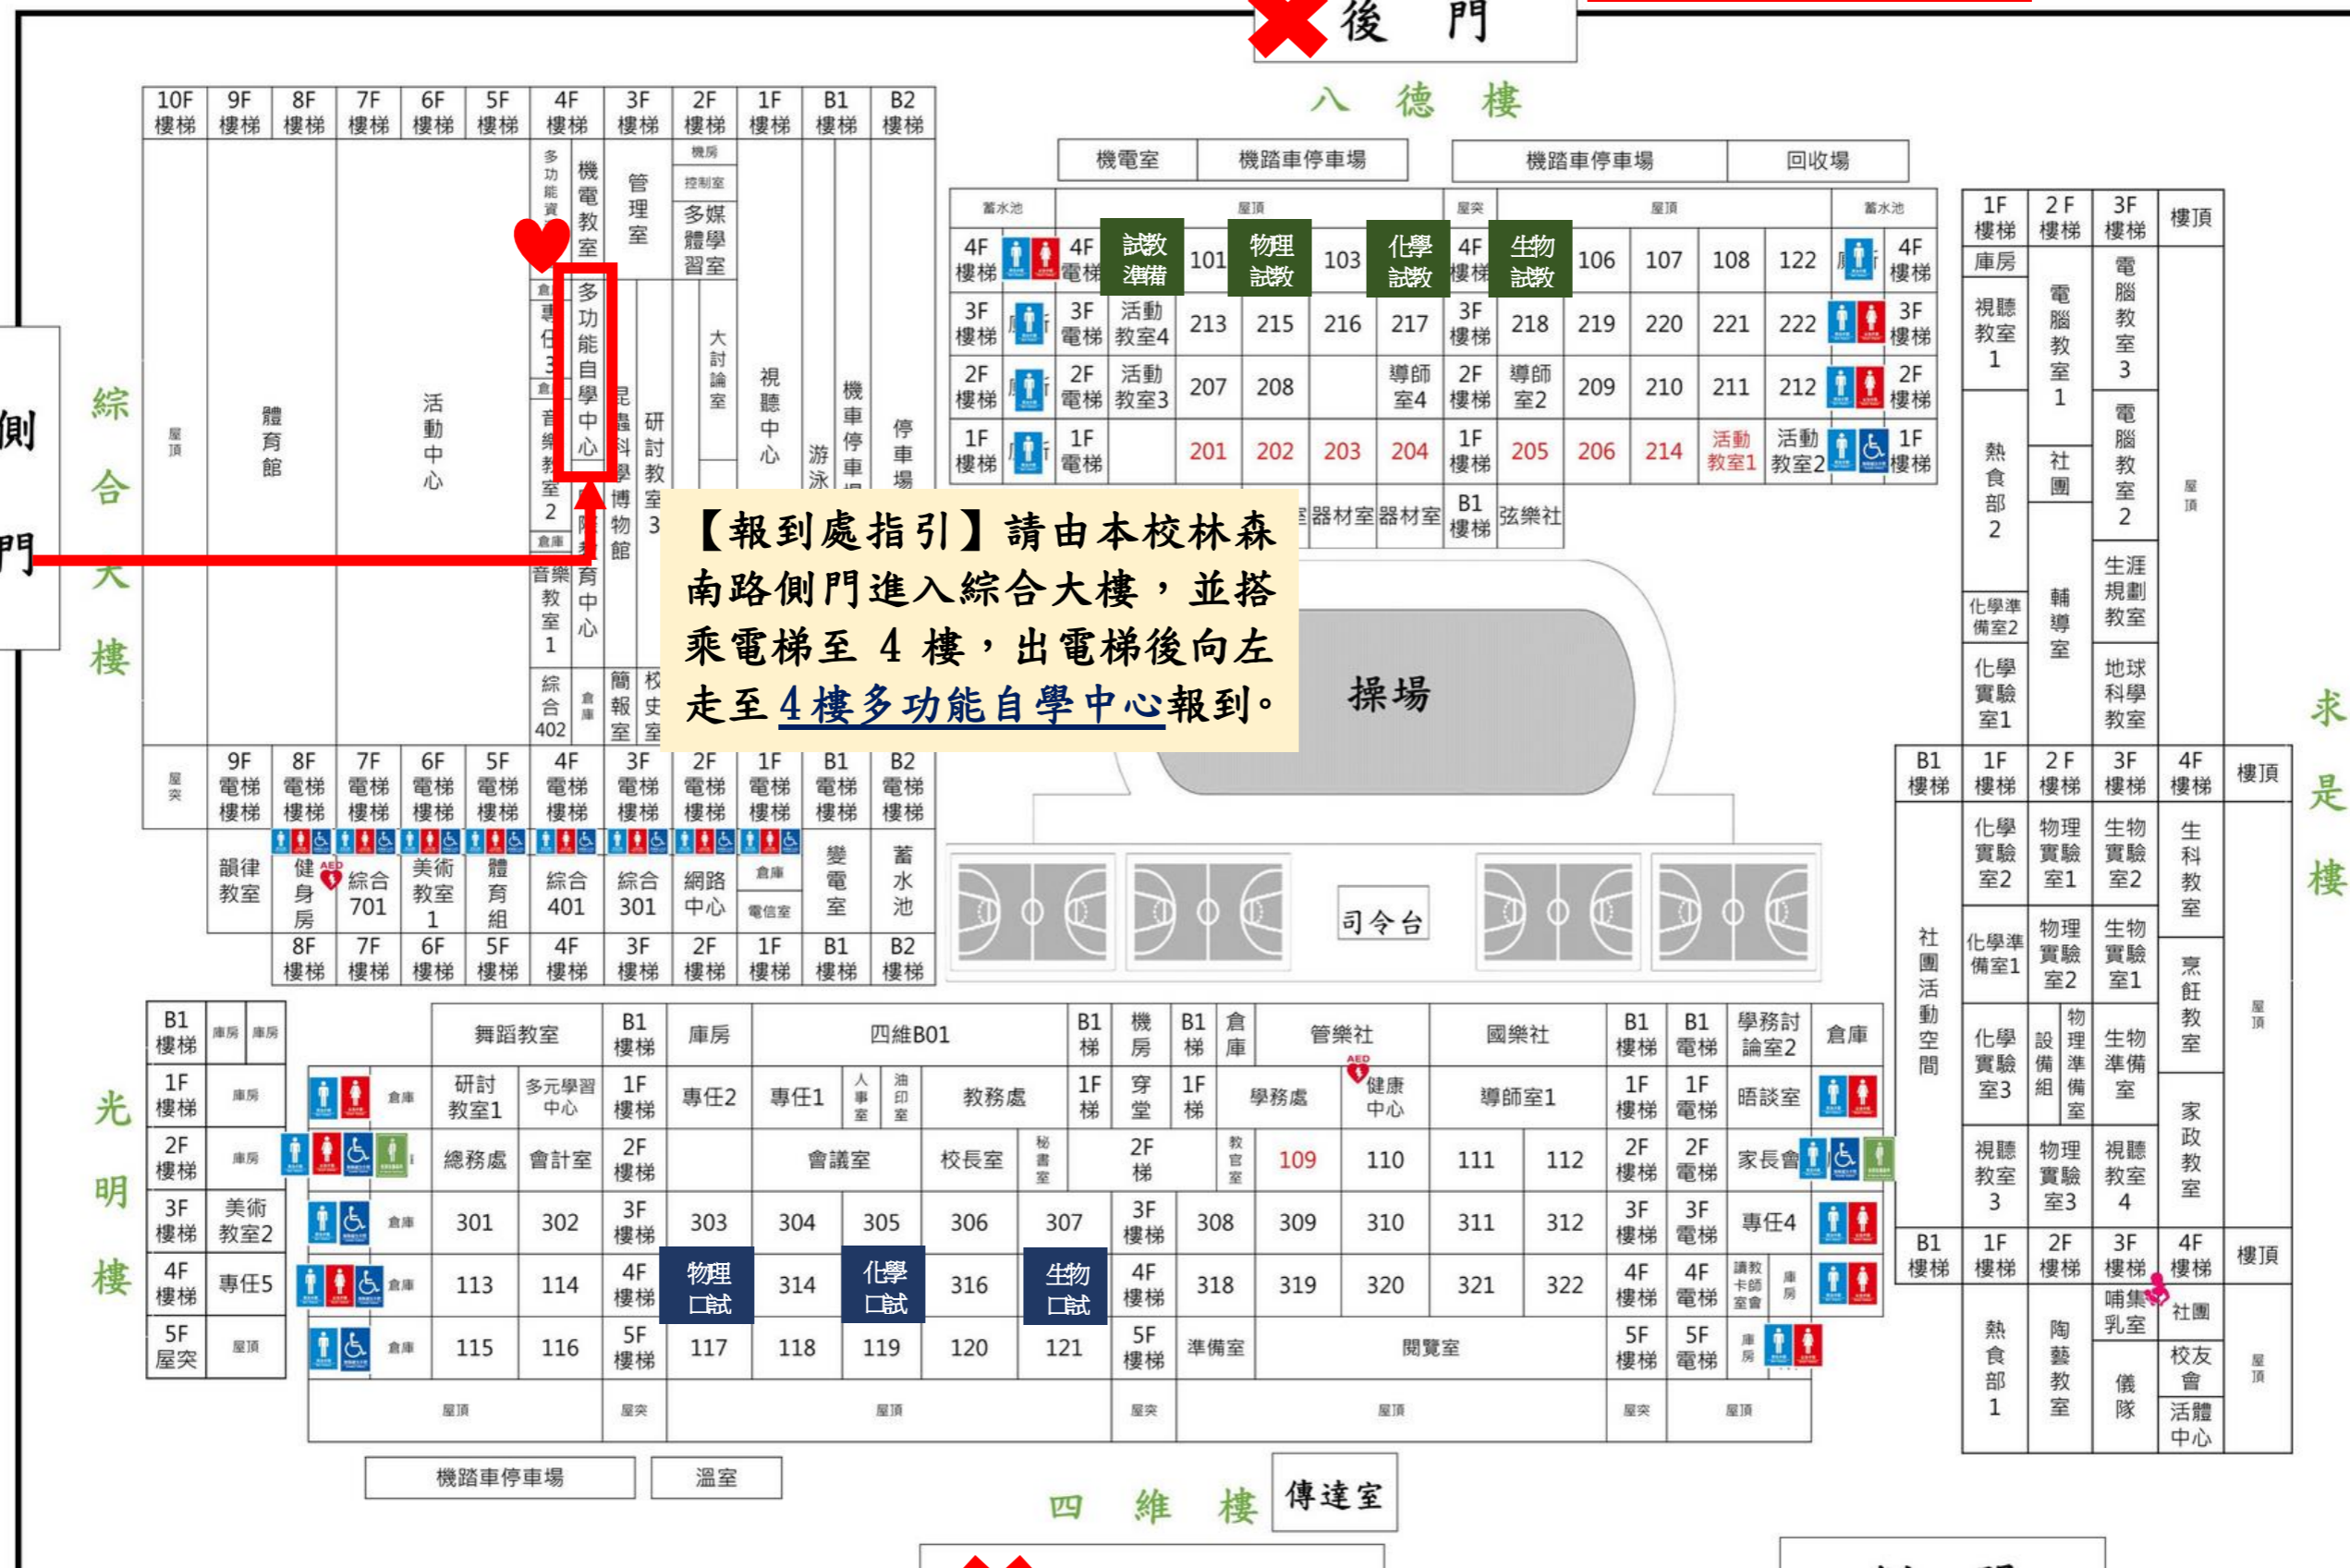

# 臺北市立成功高級中學 113 學年度第 1 次正式教師甄選【複試】試場配置圖

青島東路

提醒：本校後門僅於上學時間開放

後門

八德樓

側門

綜合大樓

林森南路

紹興南街

求是樓

【報到處指引】請由本校林森南路側門進入綜合大樓，並搭乘電梯至 4 樓，出電梯後向左走至 4 樓多功能自學中心報到。

校門

側門

濟南路一段

提醒：假日若從濟南路正門進入，因鐵門阻隔，無法進入綜合大樓。