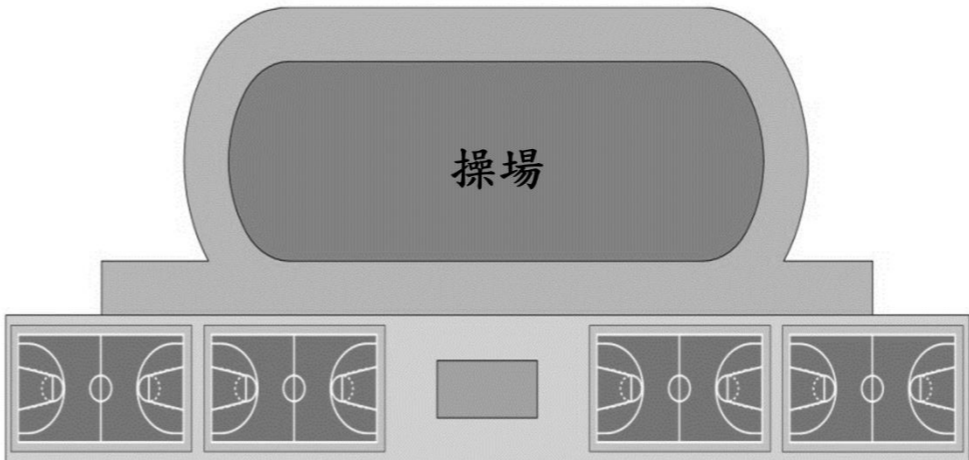

臺北市立成功高中 112 學年度第 1 次代理教師甄選【初試】試場配置圖

青島東路

後門

八德樓

側門

綜合大樓

紹興南街

求是樓

林森南路

9F 樓梯	8F 樓梯	7F 樓梯	6F 樓梯	5F 樓梯	4F 樓梯	3F 樓梯	2F 樓梯	1F 樓梯	B1 樓梯	B2 樓梯
體育館 AED		活動中心			多功能教室 音樂教室 2 音樂教室 1 綜合 402	機電教室 管理室 昆蟲科學博物館 國際教育中心 簡報室 校史室	多媒體學習室 討論室 討論室 圖書館	視聽中心 討論室	游泳池 AED	停車場
9F 電梯樓梯	8F 電梯樓梯	7F 電梯樓梯	6F 電梯樓梯	5F 電梯樓梯	4F 電梯樓梯	3F 電梯樓梯	2F 電梯樓梯	1F 電梯樓梯	B1 電梯樓梯	B2 電梯樓梯
器材室	廁所	廁所	廁所	廁所	廁所	廁所	廁所	廁所	變電設備室	蓄水池

蓄水池											頂樓				蓄水池
廁所	103	104	105	106	107	4F 樓梯	108	109	110	111	112	廁所			
廁所	216	217	218	219	220	3F 樓梯	221	222	101	102	廁所				
廁所	209	210	211	教室	導師室 4	2F 樓梯	導師室 2	212	213	214	215	廁所			
廁所	201	202	203	204	205	1F 穿堂	206	207	208	活動 1	活動 2	廁所			
桌球室		器材室		器材室		B1 樓梯	弦樂社								

1F 樓梯	2F 樓梯	3F 樓梯	樓頂
視聽教室 1	電腦教室 1	電腦教室 3	
熱食部 2	社團	電腦教室 2	
化學準備室 2	團輔室	生涯規劃教室	
化學實驗室 1	輔導室	地球科學教室	

B1 樓梯	1F 樓梯	2F 樓梯	3F 樓梯	4F 樓梯	樓頂
社團活動空間	化學實驗室 2	物理實驗室 1	生物實驗室 2	生科教室	烹飪教室
	化學準備室 1	物理實驗室 2	生物實驗室 1	家政教室	
	化學實驗室 3	物理準備室	生物準備室		
	視聽教室 3	物理實驗室 3	視聽教室 4		
B1 樓梯	1F 樓梯	2F 樓梯	3F 樓梯	4F 樓梯	樓頂
陶藝教室	哺集乳室	儀隊	社團	活體中心	

B1 樓梯	B1 樓梯	舞蹈教室				B1 樓梯	庫房	四維B01				B1 樓梯	倉庫	管樂社	國樂社	B1 樓梯	電梯	學務討論室 2	學生服務隊	
1F 樓梯	庫房	1F 樓梯	廁所	研討教室 1	多元學習中心	1F 樓梯	專任 2	專任 1	人事室	油印室	教務處	1F 穿堂	學務處	AED 健康中心	導師室 1	1F 樓梯	電梯	晤談室	廁所	
2F 樓梯	庫房	2F 樓梯	廁所	總務處	會計室	2F 樓梯	家長會	會議室		校長室		2F 樓梯	導師室 3	藝文中心	研討教室 2	113	114	2F 樓梯	教師會	廁所
3F 樓梯	美術教室 2	3F 樓梯	廁所	研討教室 4	研討教室 5	3F 樓梯	301	303	304	305	306	2F 樓梯	307	308	309	310	311	3F 樓梯	專任 4	廁所
4F 樓梯	專任 5	4F 樓梯	廁所	311	312	4F 樓梯	313	314	315	316	317	4F 樓梯								
樓頂		5F 樓梯	廁所	115	116	5F 樓梯	117	118	119	120	121	5F 樓梯								

【筆試試場】進入本校校門後，進第一棟大樓（四維樓）穿堂沿左側樓梯上到 3 樓後，左轉第一間教室即為 306 班教室。

四維樓

傳達室

校門

側門

濟南路一段