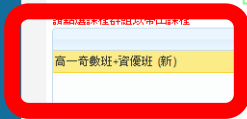

07重修自學

08升學進路

09升學報表

A09學費補助

D輔導管理

開始日期: 108/08/13      開始時間: 10:00  
結束日期: 108/08/15      結束時間: 10:00  
注意事項:   
結果公布日期: 108/09/09

點選一下

可以加退選的課

課程群組	選課類別	學分/志願下限	學分/志願上限	說明
高一奇數班-資優班(新)		15	15	高一奇數班-資優班(新)

已上週課程無法加選

可選課程 (勾選代表要加選)

<input type="checkbox"/>	課程	任課教師	學分	課程計畫	人數下限	人數上限	已選人數	校外課程
<input type="checkbox"/>	歐美文化面面觀	鍾寧	1	<a href="#">課程計畫</a>	1	3	2	
<input type="checkbox"/>	奇幻文學閱讀與賞析	曾維亭	1	<a href="#">課程計畫</a>	1	3	3	
<input type="checkbox"/>	數學演習(I)	蘇慧珍	1	<a href="#">課程計畫</a>	1	3	1	
<input type="checkbox"/>	生活地理	張需璇	1	<a href="#">課程計畫</a>	1	3	0	