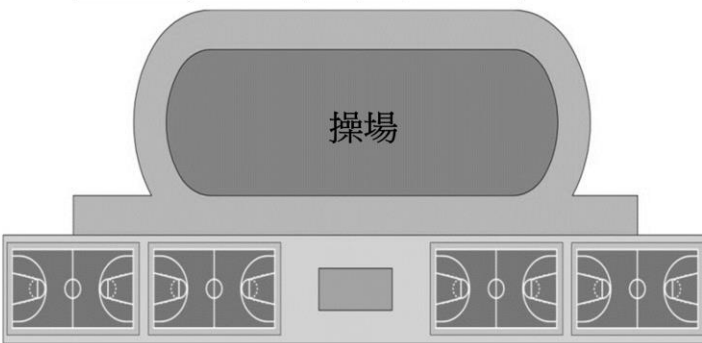

青島東路

後門

八德樓

紹興南街

求是樓

側門

四維樓

傳達室

校門

濟南路一段

林森南路

綜合大樓

光明樓

側門

9F 樓梯	8F 樓梯	7F 樓梯	6F 樓梯	5F 樓梯	4F 樓梯	3F 樓梯	2F 樓梯	1F 樓梯	B1 樓梯	B2 樓梯
體育館 AED		活動中心			多功 能教室 機電教室 管理室	多媒 體學 習室	視聽中心	游泳池	停車場	
					專任3 音 樂 教 室 2 音 樂 教 室 1 綜 合 402	昆蟲 科 學 博 物 館 研 討 室 3 簡 報 室 校 史 室	討論室 討論室	AED		
9F 電梯樓梯	8F 電梯樓梯	7F 電梯樓梯	6F 電梯樓梯	5F 電梯樓梯	4F 電梯樓梯	3F 電梯樓梯	2F 電梯樓梯	1F 電梯樓梯	B1 電梯樓梯	B2 電梯樓梯
廁所 器材室		廁所 綜合701	廁所 美術教室1	廁所 體育組	廁所 綜合401	廁所 綜合301	廁所 網路中心	廁所 音電信室	備電設備室	蓄水池

蓄水池											頂樓						蓄水池
廁所	103	104	105	106	107	4F 樓梯	108	109	110	111	112	廁所	視聽教室1	電腦教室1	電腦教室3	樓頂	
廁所	216	217	218	219	220	3F 樓梯	221	222	122	101	102	廁所	熱食部2	社團	電腦教室2		
廁所	209	210	211	教官室	導師室4	2F 樓梯	導師室2	212	213	214	215	廁所	化學準備室2	團輔室	生涯規劃教室		
廁所	201	202	203	204	205	1F 穿堂	206	207	208	活動1	活動2	廁所	化學實驗室1	輔導室	地球科學教室		
桌球室			器材室		器材室	B1 樓梯	弦樂社										

B1 樓梯		B1 樓梯	舞蹈教室				B1 樓梯	庫房	四維B01					B1 樓梯	倉庫	管樂社	國樂社	B1 樓梯	電梯	學務討論室2	學生服務隊	
1F 樓梯	庫房	1F 樓梯	廁所	研討教室1	多元學習中心	1F 樓梯	專任2	專任1	人事室	油印室	教務處	1F 穿堂	學務處	AED	健康中心	導師室1	1F 樓梯	電梯	晤談室	廁所		
2F 樓梯	庫房	2F 樓梯	廁所	總務處	會計室	2F 樓梯	家長會	會議室	校長室			2F 樓梯	導師室3	藝文中心	研討教室2	113	114	2F 樓梯	電梯	教師會	廁所	
3F 樓梯	美術教室2	3F 樓梯	廁所	研討教室4	研討教室5	3F 樓梯	321	301	302	303	304	3F 樓梯	305	306	307	308	309	3F 樓梯	電梯	專任4	廁所	
4F 樓梯	專任5	4F 樓梯	廁所	310	311	4F 樓梯	312	313	314	315	316	4F 樓梯	317	318	319	320	322	4F 樓梯	電梯	讀卡室	庫房	廁所
樓頂		5F 樓梯	廁所	115	116	5F 樓梯	117	118	119	120	121	5F 樓梯	廁所									
							樓頂					樓頂										

初試考場位置

1F 樓梯	2F 樓梯	3F 樓梯	樓頂		
視聽教室1	電腦教室1	電腦教室3			
熱食部2	社團	電腦教室2			
化學準備室2	團輔室	生涯規劃教室			
化學實驗室1	輔導室	地球科學教室			
B1 樓梯	1F 樓梯	2F 樓梯	3F 樓梯	4F 樓梯	樓頂
社團活動空間	化學實驗室2	物理實驗室1	生物實驗室2	生科教室	
	化學準備室1	物理實驗室2	生物實驗室1	烹飪教室	
	化學實驗室3	物理準備室	生物準備室	家政教室	
	視聽教室3	物理實驗室3	視聽教室4	家政教室	
B1 樓梯	1F 樓梯	2F 樓梯	3F 樓梯	4F 樓梯	樓頂
熱食部1	陶藝教室	哺集乳室	社團	儀隊	活體中心