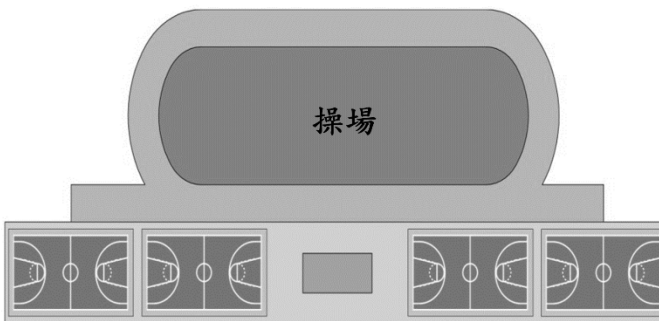

青島東路

後門

八德樓

| | | | | | | | | | | | | | | | | |
|-----|-----|-----|-----|-----|-----|------|------|-----|-----|-----|-----|----|--|--|--|-----|
| 蓄水池 | | | | | | | | | | | 頂樓 | | | | | 蓄水池 |
| 廁所 | 103 | 104 | 105 | 106 | 107 | 4F樓梯 | 108 | 109 | 110 | 111 | 112 | 廁所 | | | | |
| 廁所 | 215 | 216 | 217 | 218 | 219 | 3F樓梯 | 220 | 222 | 122 | 101 | 102 | 廁所 | | | | |
| 廁所 | 208 | 209 | 210 | 203 | 204 | 2F樓梯 | 導師室2 | 211 | 212 | 213 | 214 | 廁所 | | | | |
| 廁所 | 221 | 201 | 202 | 203 | 204 | 1F穿堂 | 205 | 206 | 207 | 活動1 | 活動2 | 廁所 | | | | |
| 桌球室 | | 器材室 | | | 器材室 | | B1樓梯 | 弦樂社 | | | | | | | | |