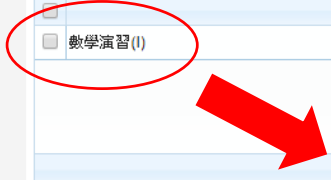

- 學生線上
- 01各項查詢
- 02綜合資料
- 03新選課作業-108課綱
- 04彈性學習
- 05選社作業
- 06報備請假
- 07重修自學
- 08升學進路
- 09升學報表
- A09學費補助
- D輔導管理

開始日期: 開始時間:
結束日期: 結束時間: 結果公布日期:
注意事項:

請點選課程群組以帶出課程

課程群組	選課類別	學分/志願下限	學分/志願上限	說明
高一奇數班+資優班(新)	志願選課	15	15	高一奇數班+資優班(新)

記得按登出

1 - 1 共 1 條

已上過課程無法加選

可選課程 (勾選代表要加選)

☐	課程	任課教師	學分	課程計畫	人數下限	人數上限	已選人數	校外課程
☐	歐美文面面觀	鍾寧	1	課程計畫	0	3	2	
☐	奇幻文學閱讀與賞析	曾維亨	1	課程計畫	0	3	3	
☐	中正區古蹟踏查	邱俊明	1	課程計畫	0	3	0	
☐	生活地理	葉霏璇	1	課程計畫	0	3	0	

1 - 14 共 14 條

儲存

已選課程 (勾選代表要退選)

☐	課程	任課教師	學分	課程計畫	人數下限	人數上限	已選人數	校外課程
☐	數學演習(I)	蘇慧珍	1	課程計畫	0	3	2	

1 - 1 共 1 條

加退選成功