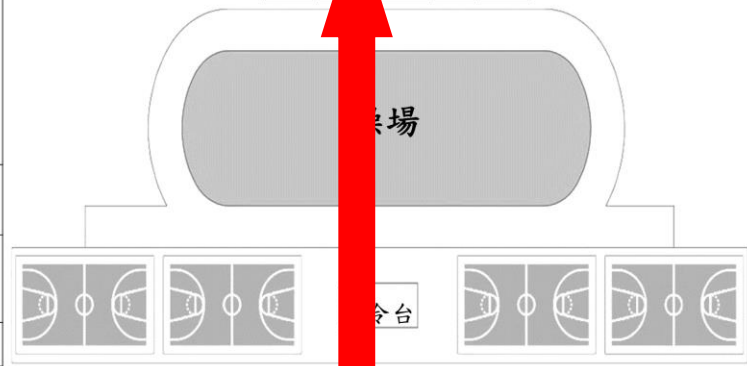

青島東路

後門

八德樓

112.07.17草

機電室				機路車停車場				機路車停車場				回收場			
蓄水池				屋頂								蓄水池			
4F樓梯	4F樓梯	4F樓梯	4F樓梯	活動教室5	101	102	103	104	4F樓梯	105	106	107	108	109	4F樓梯
3F樓梯	3F樓梯	3F樓梯	3F樓梯	活動教室4	215	216	217	218	3F樓梯	219	220	221	222	223	3F樓梯
2F樓梯	2F樓梯	2F樓梯	2F樓梯	活動教室3	208	209	210	211	2F樓梯	212	213	214	215	216	2F樓梯
1F樓梯	1F樓梯	1F樓梯	1F樓梯	活動教室1	201	202	203	204	1F樓梯	205	206	207	208	209	1F樓梯
				桌球室				器材室				B1樓梯			

側門

綜合大樓

林森南路

光明樓

求是樓

紹興南街

10F樓梯	9F樓梯	8F樓梯	7F樓梯	6F樓梯	5F樓梯	4F樓梯	3F樓梯	2F樓梯	1F樓梯	B1樓梯	B2樓梯					
體育館		活動中心				機電教室 多功能資源教室	管理室	機房 控制室 多媒體學習室	視聽中心	游泳池	停車場					
						多功能自學中心	研討教室3	大討論室	小討論室							
						音樂教室2	昆蟲科學博物館									
						音樂教室1	國際教育中心									
						綜合402	簡報室	校史室	圖書室							
						9F樓梯	8F樓梯	7F樓梯	6F樓梯	5F樓梯	4F樓梯	3F樓梯	2F樓梯	1F樓梯	B1樓梯	B2樓梯
韻律教室		健身房	綜合701	美術教室1	體育組	綜合401	綜合301	網路中心	倉庫	變電室	蓄水池					
8F樓梯		7F樓梯	6F樓梯	5F樓梯	4F樓梯	3F樓梯	2F樓梯	1F樓梯	B1樓梯	B2樓梯						